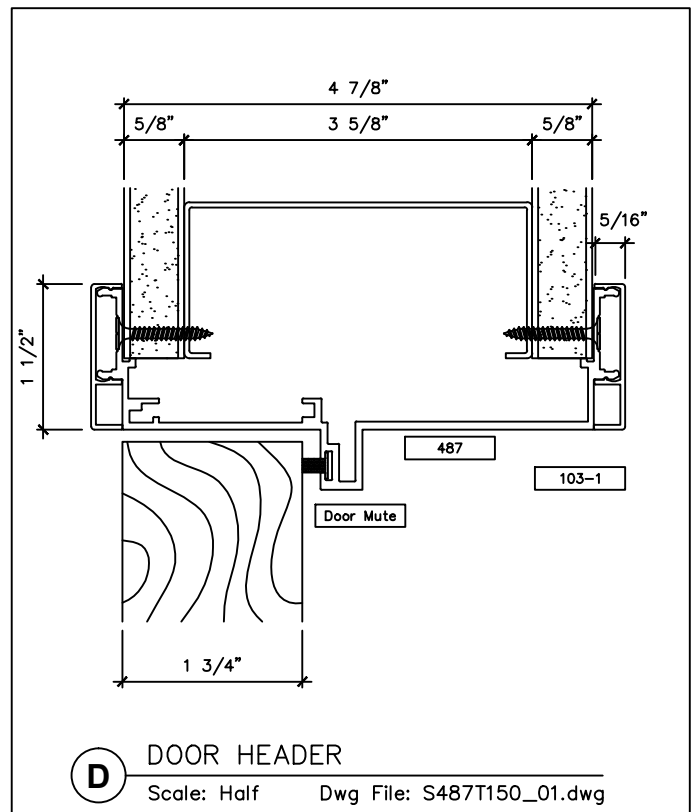

www.wilsonpart.com

TYPICAL FRAME ELEVATIONS

2301 E. Vernon Ave.
Vernon, CA 90058
866.443.7258
323.908.5430
323.908.5451 Fax

2221 Manana Drive
Suite 150
Dallas, TX 75220
203.316.8033
203.316.0019 Fax

60 Bonner Street
Stamford, CT 06902
203.316.8033
203.316.0019 Fax

www.wilsonpart.com

SNAP ON TRIM- SERIES 487 WITH 1 1/2" TRIM FOR A 4 7/8" PARTITION

2301 E. Vernon Ave.
Vernon, CA 90058
866.443.7258
323.908.5430
323.908.5451 Fax

2221 Manana Drive
Suite 150
Dallas, TX 75220
203.316.8033
203.316.0019 Fax