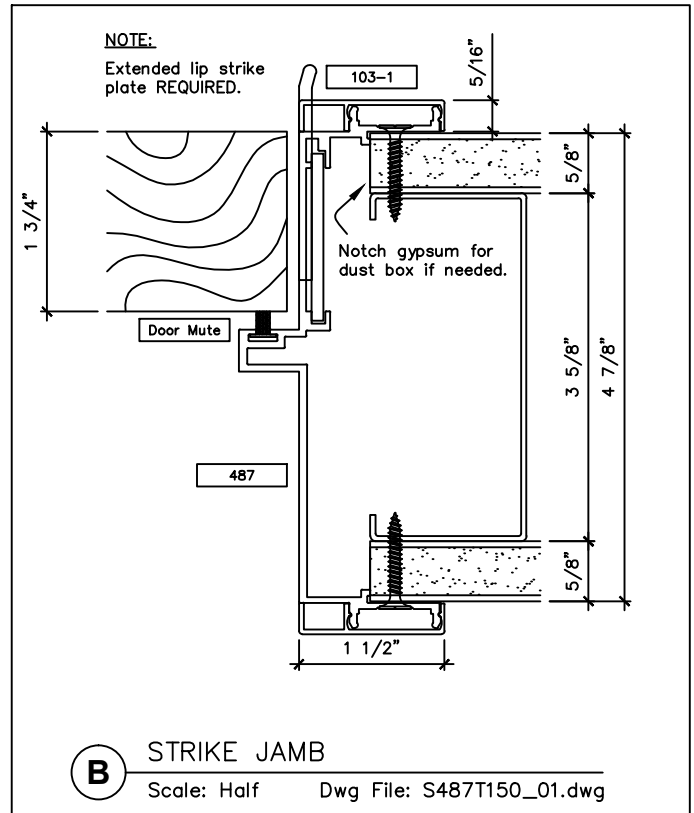

www.wilsonpart.com

TYPICAL FRAME ELEVATIONS

2301 E. Vernon Ave.
Vernon, CA 90058
866.443.7258
323.908.5430
323.908.5451 Fax

2221 Manana Drive
Suite 150
Dallas, TX 75220
203.316.8033
203.316.0019 Fax

60 Bonner Street
Stamford, CT 06902
203.316.8033
203.316.0019 Fax

www.wilsonpart.com

SNAP ON TRIM- SERIES 487 WITH 1 1/2" TRIM FOR A 4 7/8" PARTITION

2301 E. Vernon Ave.
Vernon, CA 90058
866.443.7258
323.908.5430
323.908.5451 Fax

2221 Manana Drive
Suite 150
Dallas, TX 75220
203.316.8033
203.316.0019 Fax