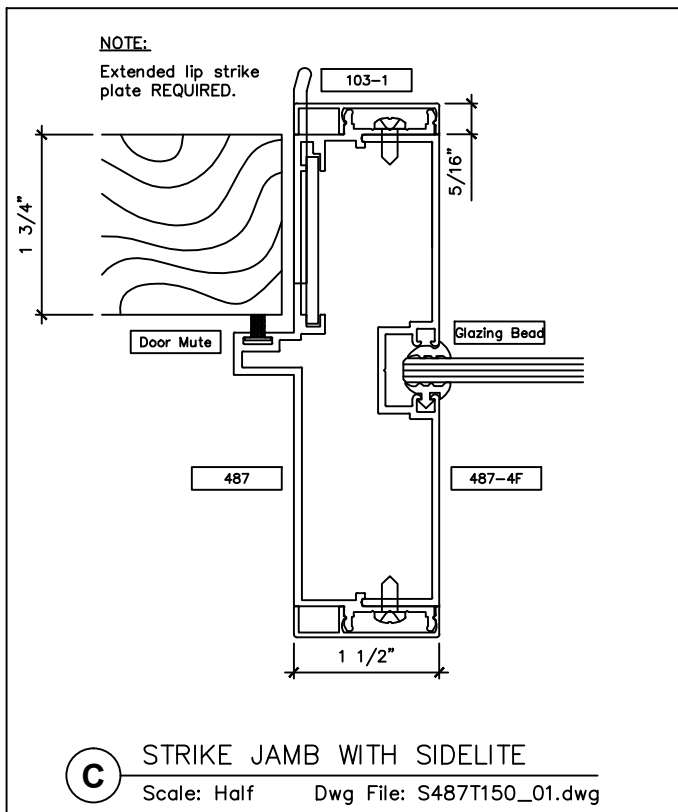

www.wilsonpart.com

TYPICAL FRAME ELEVATIONS

2301 E. Vernon Ave.
Vernon, CA 90058
866.443.7258
323.908.5430
323.908.5451 Fax

2221 Manana Drive
Suite 150
Dallas, TX 75220
203.316.8033
203.316.0019 Fax

60 Bonner Street
Stamford, CT 06902
203.316.8033
203.316.0019 Fax

www.wilsonpart.com

SNAP ON TRIM- SERIES 487 WITH 1 1/2" TRIM FOR A 4 7/8" PARTITION

2301 E. Vernon Ave.
Vernon, CA 90058
866.443.7258
323.908.5430
323.908.5451 Fax

2221 Manana Drive
Suite 150
Dallas, TX 75220
203.316.8033
203.316.0019 Fax