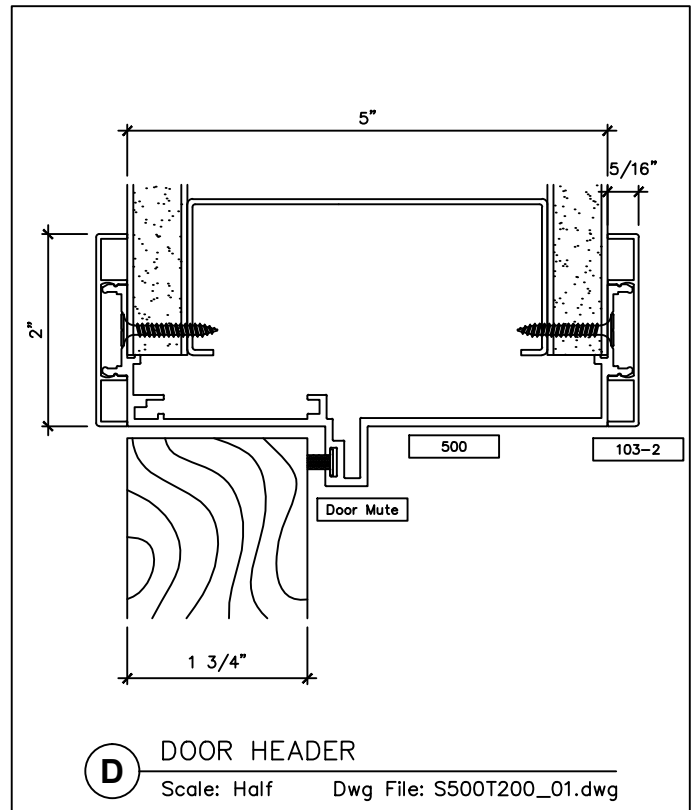

www.wilsonpart.com

TYPICAL FRAME ELEVATIONS

2301 E. Vernon Ave.
Vernon, CA 90058
866.443.7258
323.908.5430
323.908.5451 Fax

2221 Manana Drive
Suite 150
Dallas, TX 75220
203.316.8033
203.316.0019 Fax

60 Bonner Street
Stamford, CT 06902
203.316.8033
203.316.0019 Fax

www.wilsonpart.com

SNAP ON TRIM- SERIES 500 WITH 2" TRIM FOR A 5" PARTITION

2301 E. Vernon Ave.
Vernon, CA 90058
866.443.7258
323.908.5430
323.908.5451 Fax

2221 Manana Drive
Suite 150
Dallas, TX 75220
203.316.8033
203.316.0019 Fax