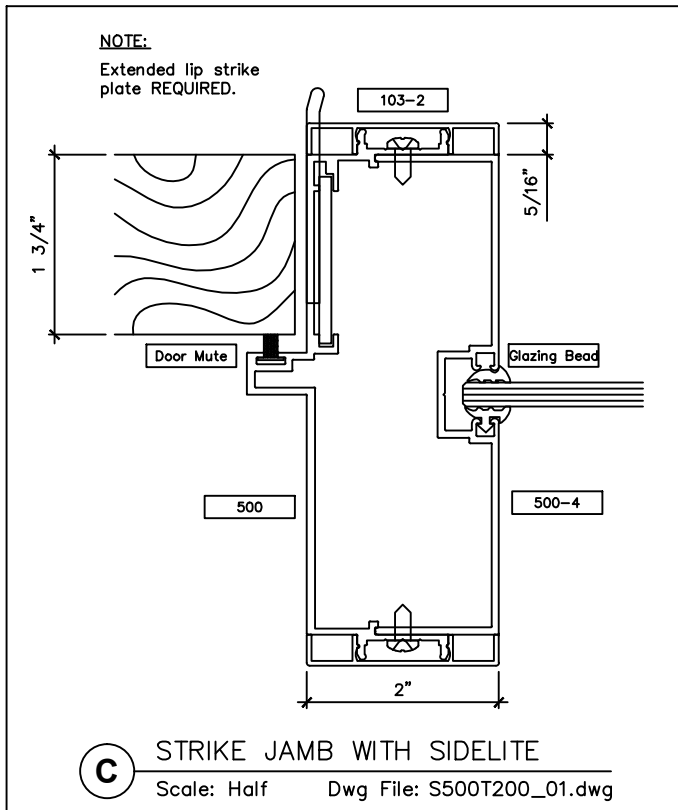

www.wilsonpart.com

TYPICAL FRAME ELEVATIONS

2301 E. Vernon Ave.
Vernon, CA 90058
866.443.7258
323.908.5430
323.908.5451 Fax

2221 Manana Drive
Suite 150
Dallas, TX 75220
203.316.8033
203.316.0019 Fax

60 Bonner Street
Stamford, CT 06902
203.316.8033
203.316.0019 Fax

www.wilsonpart.com

SNAP ON TRIM- SERIES 500 WITH 2" TRIM FOR A 5" PARTITION

2301 E. Vernon Ave.
Vernon, CA 90058
866.443.7258
323.908.5430
323.908.5451 Fax

2221 Manana Drive
Suite 150
Dallas, TX 75220
203.316.8033
203.316.0019 Fax