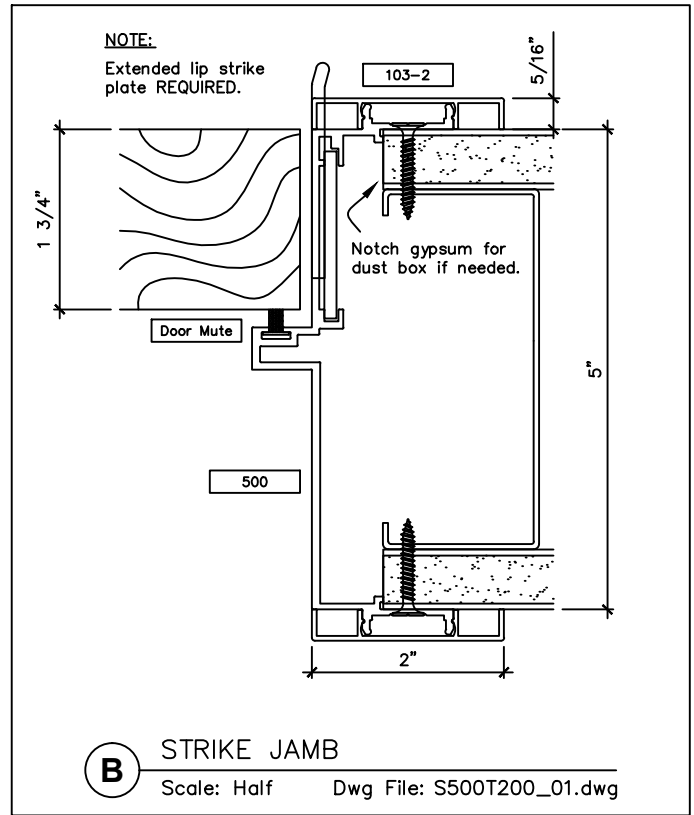

www.wilsonpart.com

TYPICAL FRAME ELEVATIONS

2301 E. Vernon Ave.
Vernon, CA 90058
866.443.7258
323.908.5430
323.908.5451 Fax

2221 Manana Drive
Suite 150
Dallas, TX 75220
203.316.8033
203.316.0019 Fax

60 Bonner Street
Stamford, CT 06902
203.316.8033
203.316.0019 Fax

www.wilsonpart.com

SNAP ON TRIM- SERIES 500 WITH 2" TRIM FOR A 5" PARTITION

2301 E. Vernon Ave.
Vernon, CA 90058
866.443.7258
323.908.5430
323.908.5451 Fax

2221 Manana Drive
Suite 150
Dallas, TX 75220
203.316.8033
203.316.0019 Fax